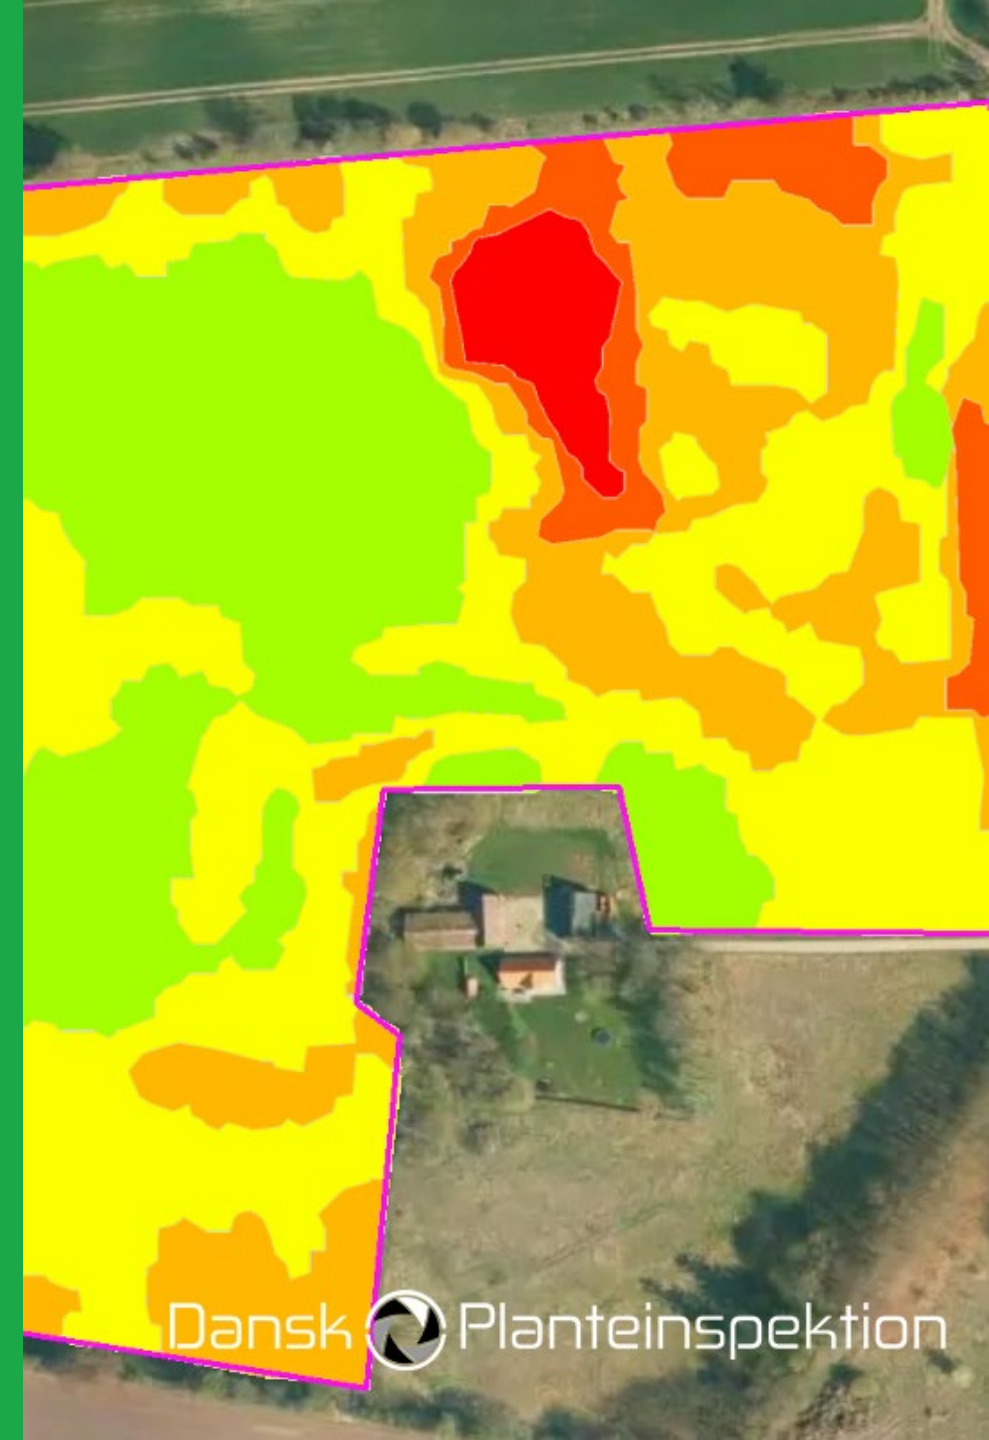

PRÆCISIONSLANDBRUG

Dansk Planteinspektion

Tildelingskort

- Placer planteværn der, hvor det kan gøre en forskel, det gode landmandskab.
- Omfordel placering af næringsstoffer, minimer spild og udvaskning
- Maximer ROI på planteværn og kvælstof

- Øget høstudbytte, 2-4 hkg/ha, svarende til ca. 500-700 kr./ha
- Opnå en mere ensartet mark med mindre lejesæd
- Mejetærsker besparelse, grundet mere ensartet mark, ca. 50 kr./ha.
- 11-1 regel, 55% overflyvning af samlet areal betyder 0 ha efterafgrøder

Ukrudtskort

- Identificer ukrudt vha. farveforskelle eller via mønstergenkendelse
- Vigtigt at data bliver indsamlet på det rigtige tidspunkt – tidsler 1-2 uger før høst.
- Husk tilskudsordningerne, stor rabat på ukrudtskort