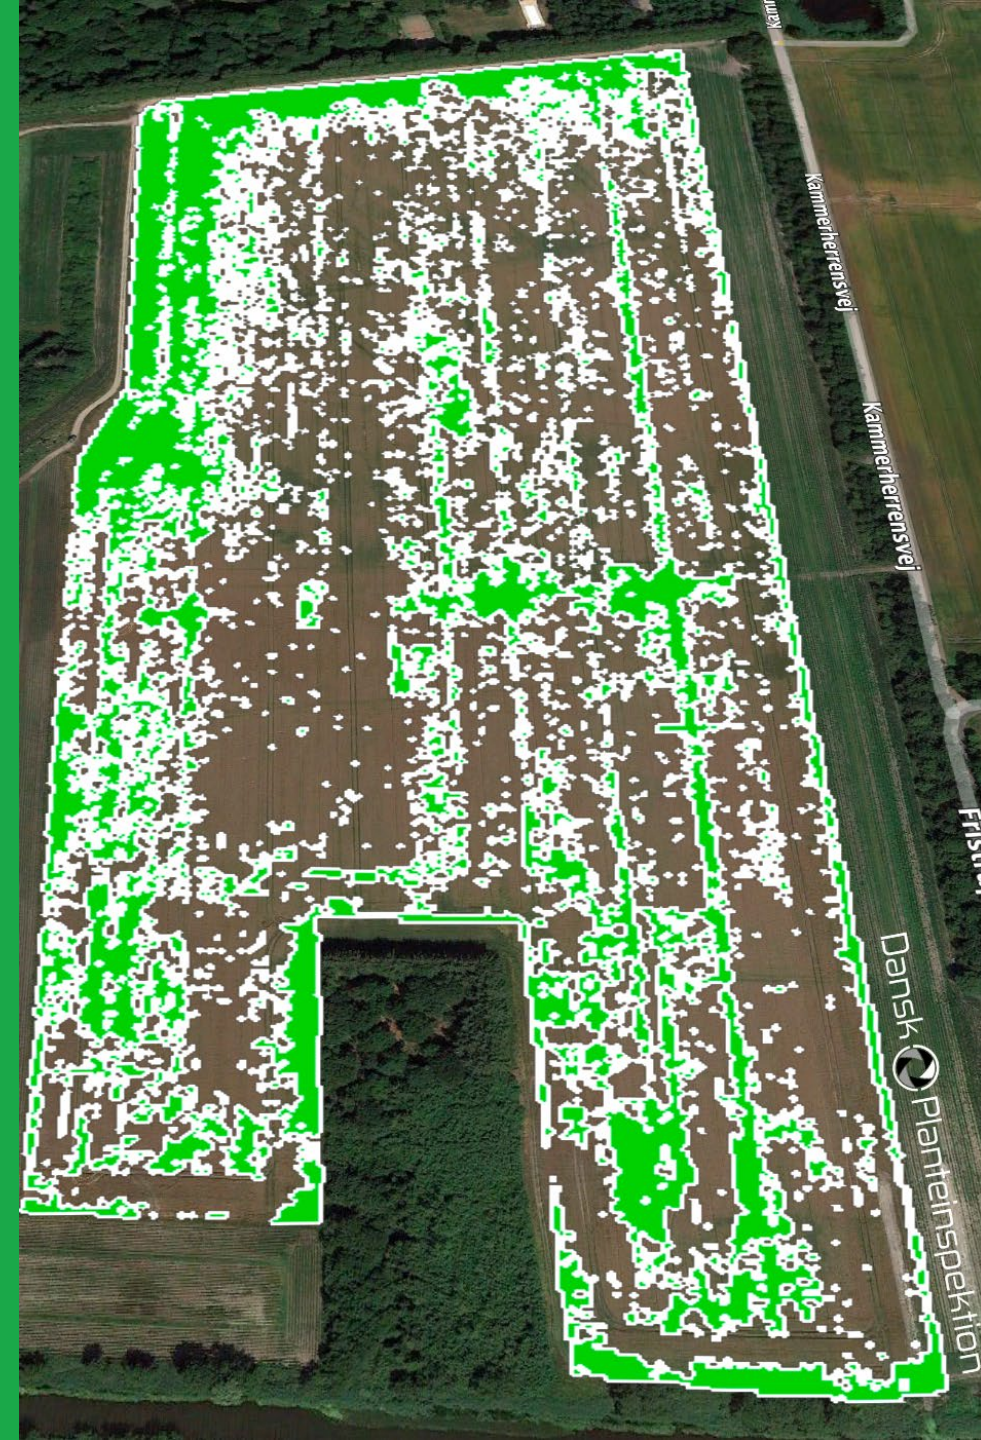

- Øget høstudbytte, 2-4 hkg/ha, svarende til ca. 500-700 kr./ha
- Opnå en mere ensartet mark med mindre lejesæd
- Mejetærsker besparelse, grundet mere ensartet mark, ca. 50 kr./ha.
- 11-1 regel, 55% overflyvning af samlet areal betyder 0 ha efterafgrøder

- Besparelser på mellem 30-90% af planteværn
- Sikrer at planteværn bliver lagt præcist dér, hvor det kan gøre en forskel
- Giver store besparelser for landmandens pengepung

Video: <https://www.youtube.com/watch?v=7jfZAgUvdKc>

Nedvisningskort

- Skab overblik over nedvisning af kartofler
- Behandl kun der, hvor der stadig er vækst
- Der kan laves on/off kort eller gradueret tildeling

- Besparelser på mellem 30-80% af planteværn
- Sikrer at planteværn bliver lagt præcist dér, hvor det kan gøre en forskel
- Giver store besparelser for landmandens pengepung

Kæmpe gevinst for landmanden

- Besparelser mellem 30-50% af planteværn ved brug af vores tildelingskort.
- Ukrudtskort giver op til 70-90% besparelse på ukrudtsmiddel.
- En meromsætning på ca. 24.091 kr. på en 40 ha hvedemark ved brug af sektionsopdelt sprøjtebom.
- Reducering af efterafgrøder. Ingen efterafgrøder ved overflyvning af 55% af samlet hektar areal.
- Brug af dronedata kan øge høstudbyttet med op til 2-4 hkg pr. hektar.
- Mindre lejesæd og mere ensartet afgrøde giver mejetærsker besparelser på 50 kr./ha